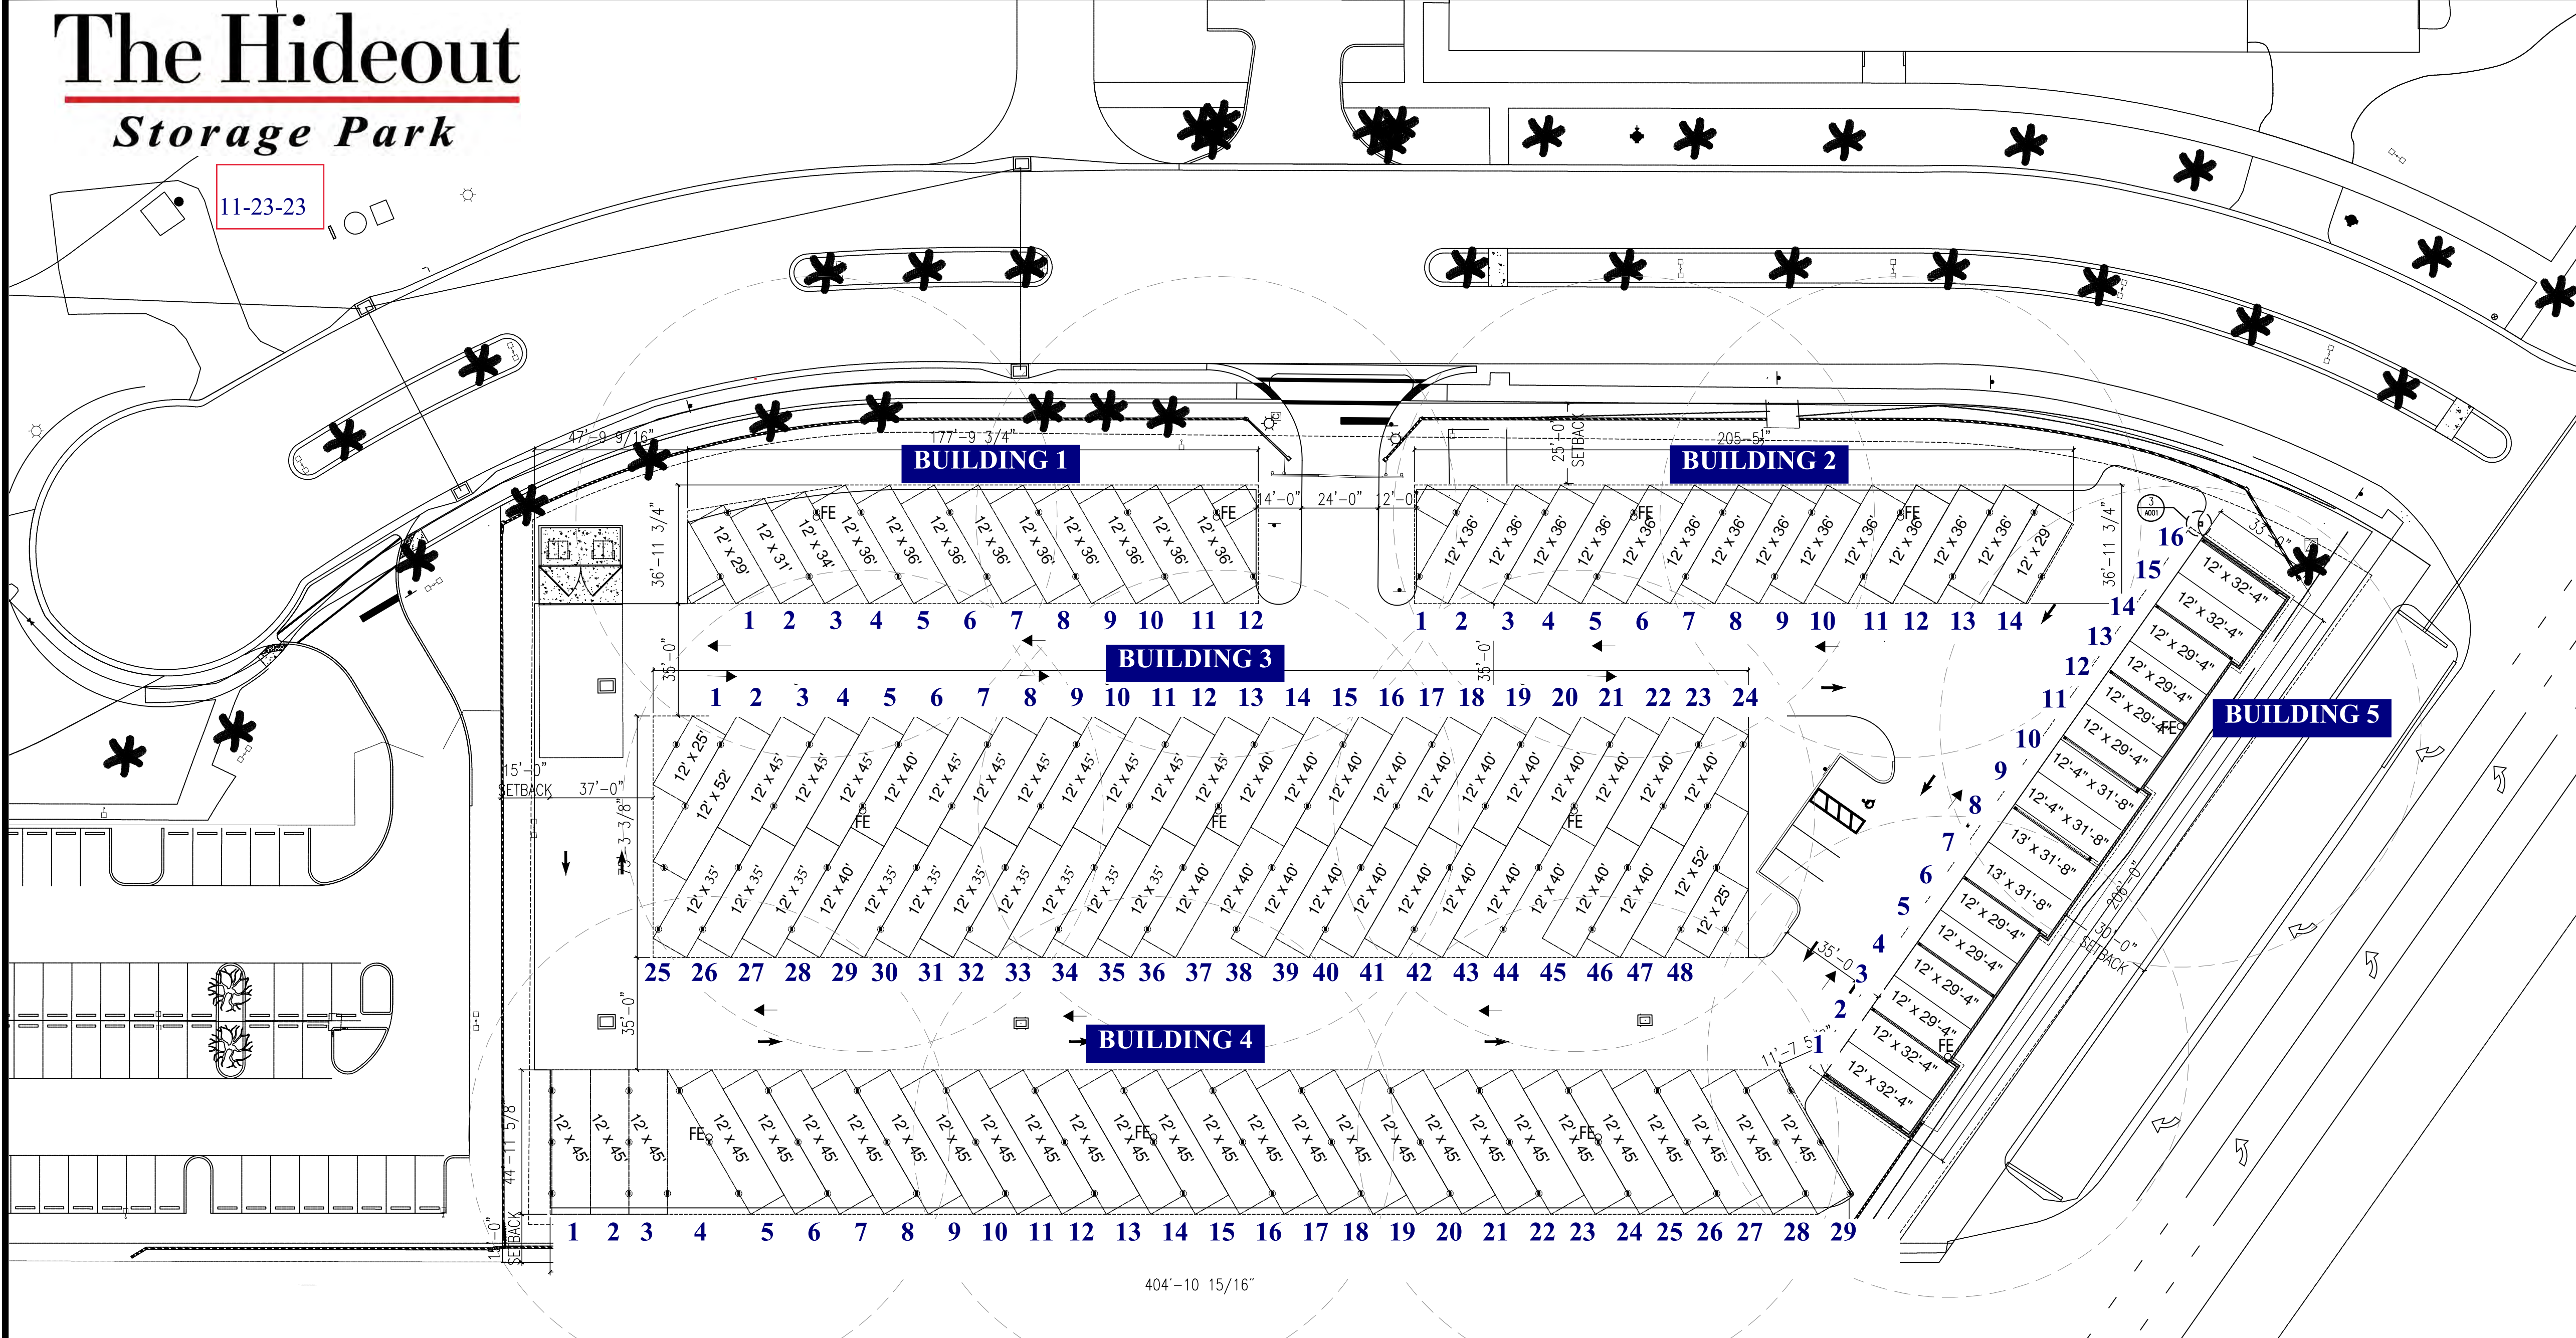

The Hideout

Storage Park

11-23-23

SITE PLAN LEGEND

404'-10 15/16"

BUILDING 1				BUILDING 2				BUILDING 3				BUILDING 4				BUILDING 5			
W	L	Price		W	L	Price		W	L	Price		W	L	Price		W	L	Price	
12	x	29	\$ 383	12	x	29	\$ 383	12	x	25	\$ 375	12	x	45	\$ 540	12	x	29.3	\$ 422
12	x	31	\$ 409	12	x	36	\$ 475	12	x	35	\$ 462	1	x	500	\$ 450	12.3	x	31.8	\$ 469
12	x	34	\$ 449					12	x	40	\$ 504					13	x	31.3	\$ 488
12	x	36	\$ 475					12	x	45	\$ 540					12	x	32.3	\$ 465
								12	x	52	\$ 624								