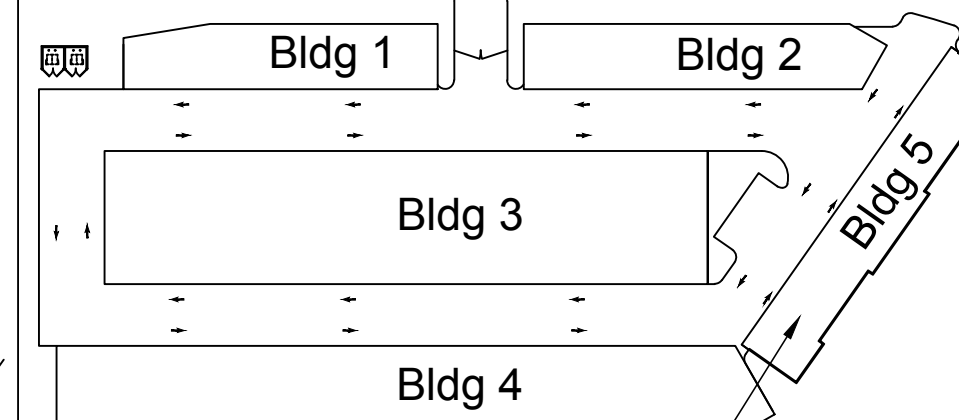

The Hideout

Storage Park

11-23-23

SITE PLAN LEGEND

404'-10 15/16"

BUILDING 1				BUILDING 2				BUILDING 3				BUILDING 4				BUILDING 5			
W	L	Price		W	L	Price		W	L	Price		W	L	Price		W	L	Price	
12	x	29	\$ 383	12	x	29	\$ 383	12	x	25	\$ 375	12	x	45	\$ 540	12	x	29.3	\$ 422
12	x	31	\$ 409	12	x	36	\$ 475	12	x	35	\$ 462	1	x	500	\$ 450	12.3	x	31.8	\$ 469
12	x	34	\$ 449					12	x	40	\$ 504					13	x	31.3	\$ 488
12	x	36	\$ 475					12	x	45	\$ 540					12	x	32.3	\$ 465
								12	x	52	\$ 624								